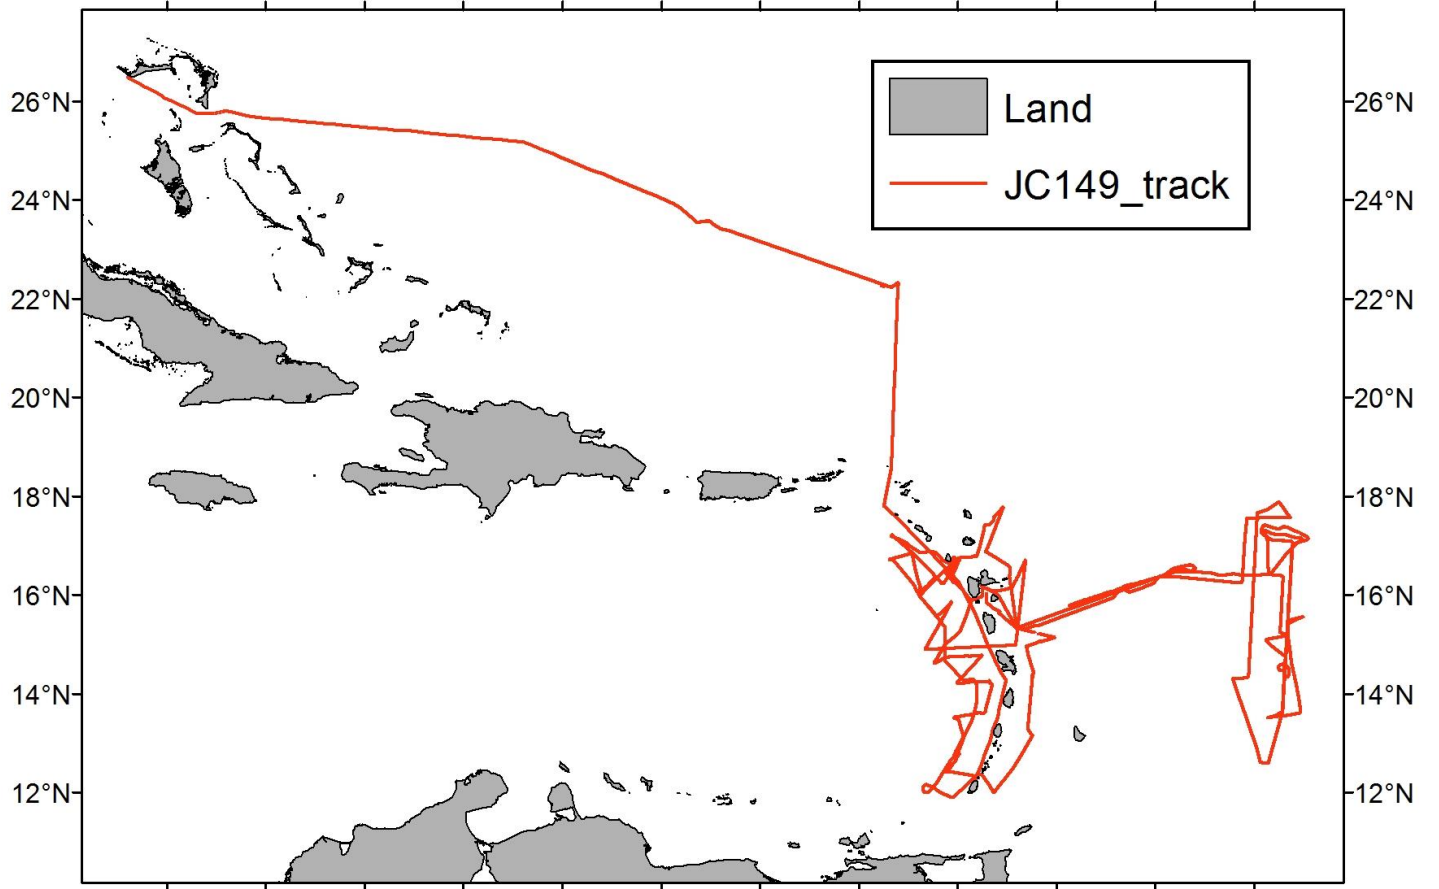

78°W 76°W 74°W 72°W 70°W 68°W 66°W 64°W 62°W 60°W 58°W 56°W

Legend:

- Land (gray shaded area)
- JC149_track (red line)

78°W 76°W 74°W 72°W 70°W 68°W 66°W 64°W 62°W 60°W 58°W 56°W