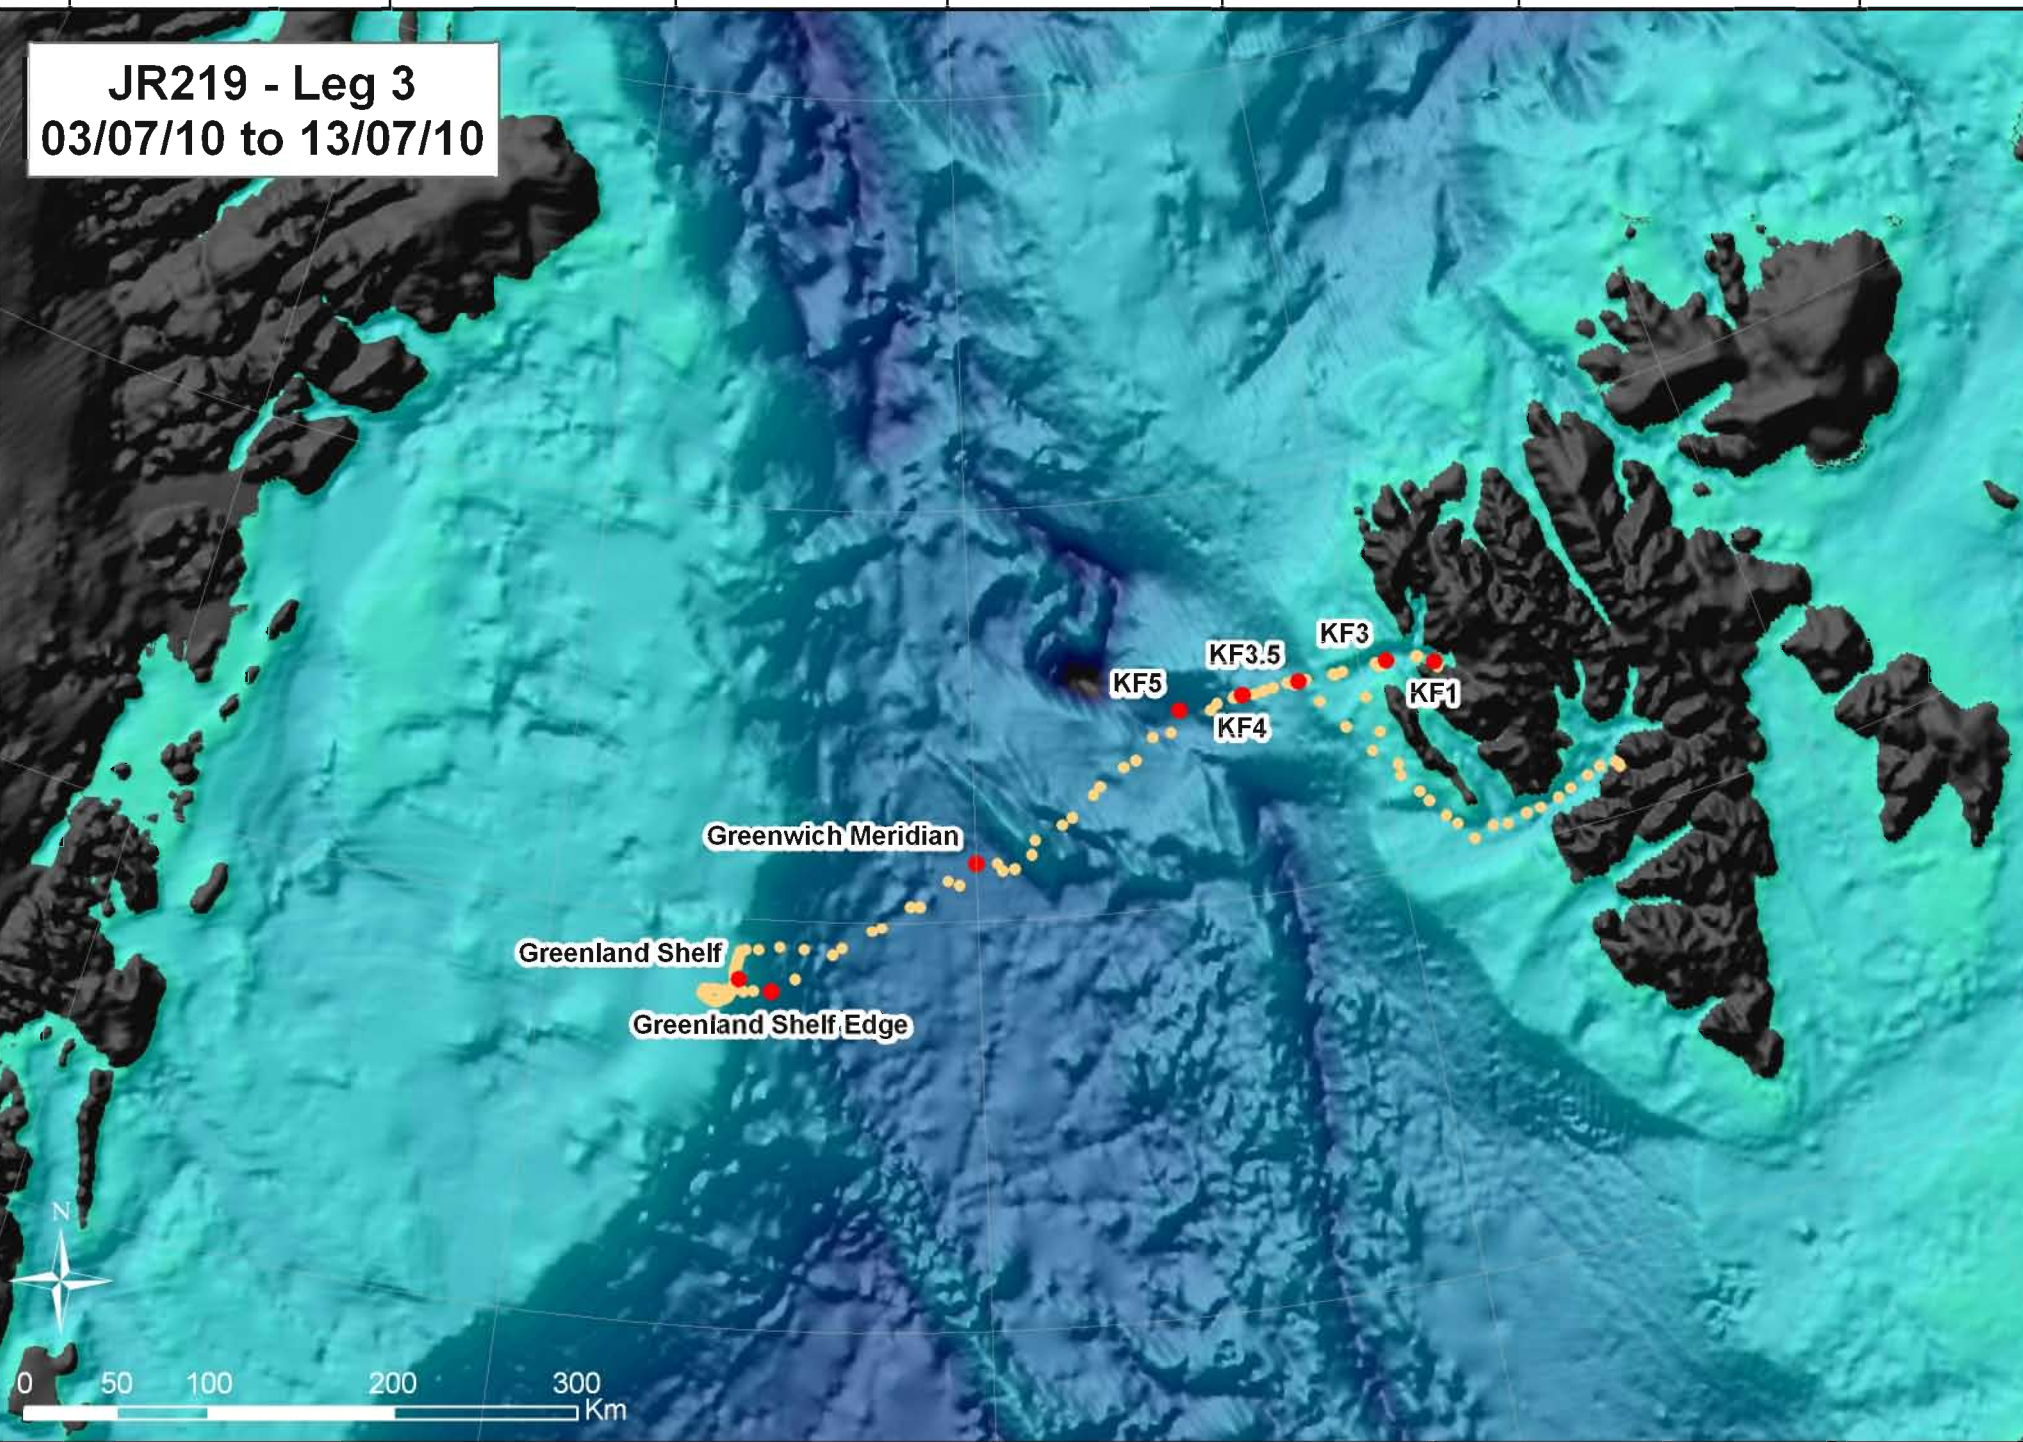

**JR219 - Leg 1**  
**13/06/10 to 19/06/10**

**JR219 - Leg 2**  
**20/06/10 to 04/07/10**

82°0'N  
80°0'N  
78°0'N  
76°0'N

0°0' 10°0'E

JR219 - Leg 3  
03/07/10 to 13/07/10

80°0'N  
78°0'N  
76°0'N

10°0'W 0°0' 10°0'E

Greenwich Meridian

Greenland Shelf

Greenland Shelf Edge

KF5

KF3.5

KF3

KF4

KF1

0 50 100 200 300 Km

**JR219 - Leg 4**  
**13/07/10 to 21/07/10**

82°0'N

80°0'N

78°0'N

5°0'E

10°0'E

15°0'E