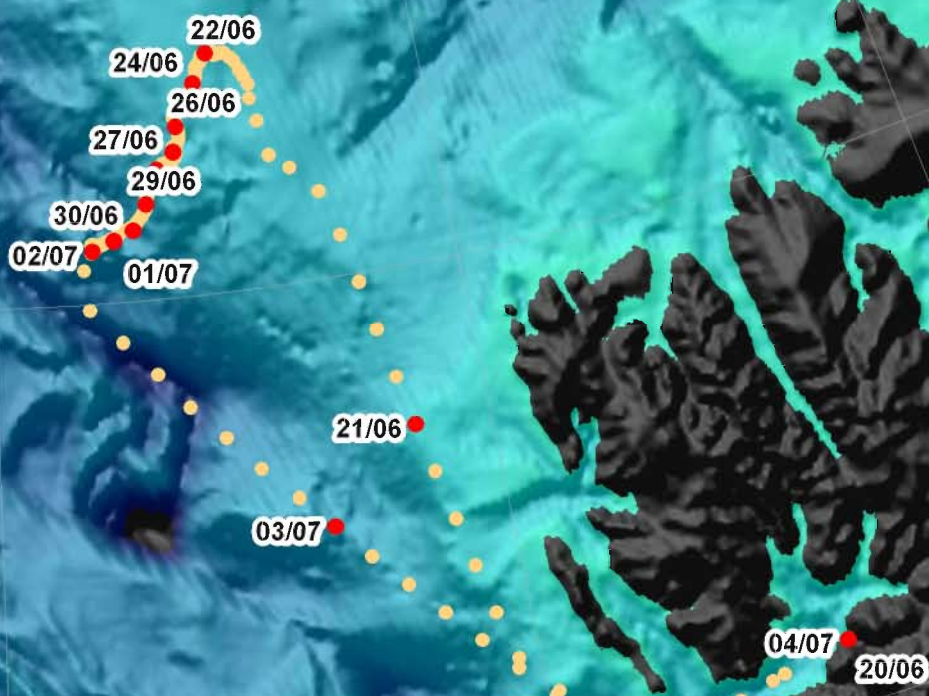

**JR219 - Leg 1**  
**13/06/10 to 19/06/10**

**JR219 - Leg 2**  
**20/06/10 to 04/07/10**

82°0'N  
80°0'N  
78°0'N  
76°0'N

0°0' 10°0'E

JR219 - Leg 3  
03/07/10 to 13/07/10

80°0'N  
78°0'N  
76°0'N

10°0'W 0°0' 10°0'E

Greenwich Meridian

Greenland Shelf

Greenland Shelf Edge

KF5

KF3.5

KF3

KF4

KF1

0 50 100 200 300 Km

**JR219 - Leg 4**  
**13/07/10 to 21/07/10**

82°0'N

80°0'N

78°0'N

5°0'E

10°0'E

15°0'E