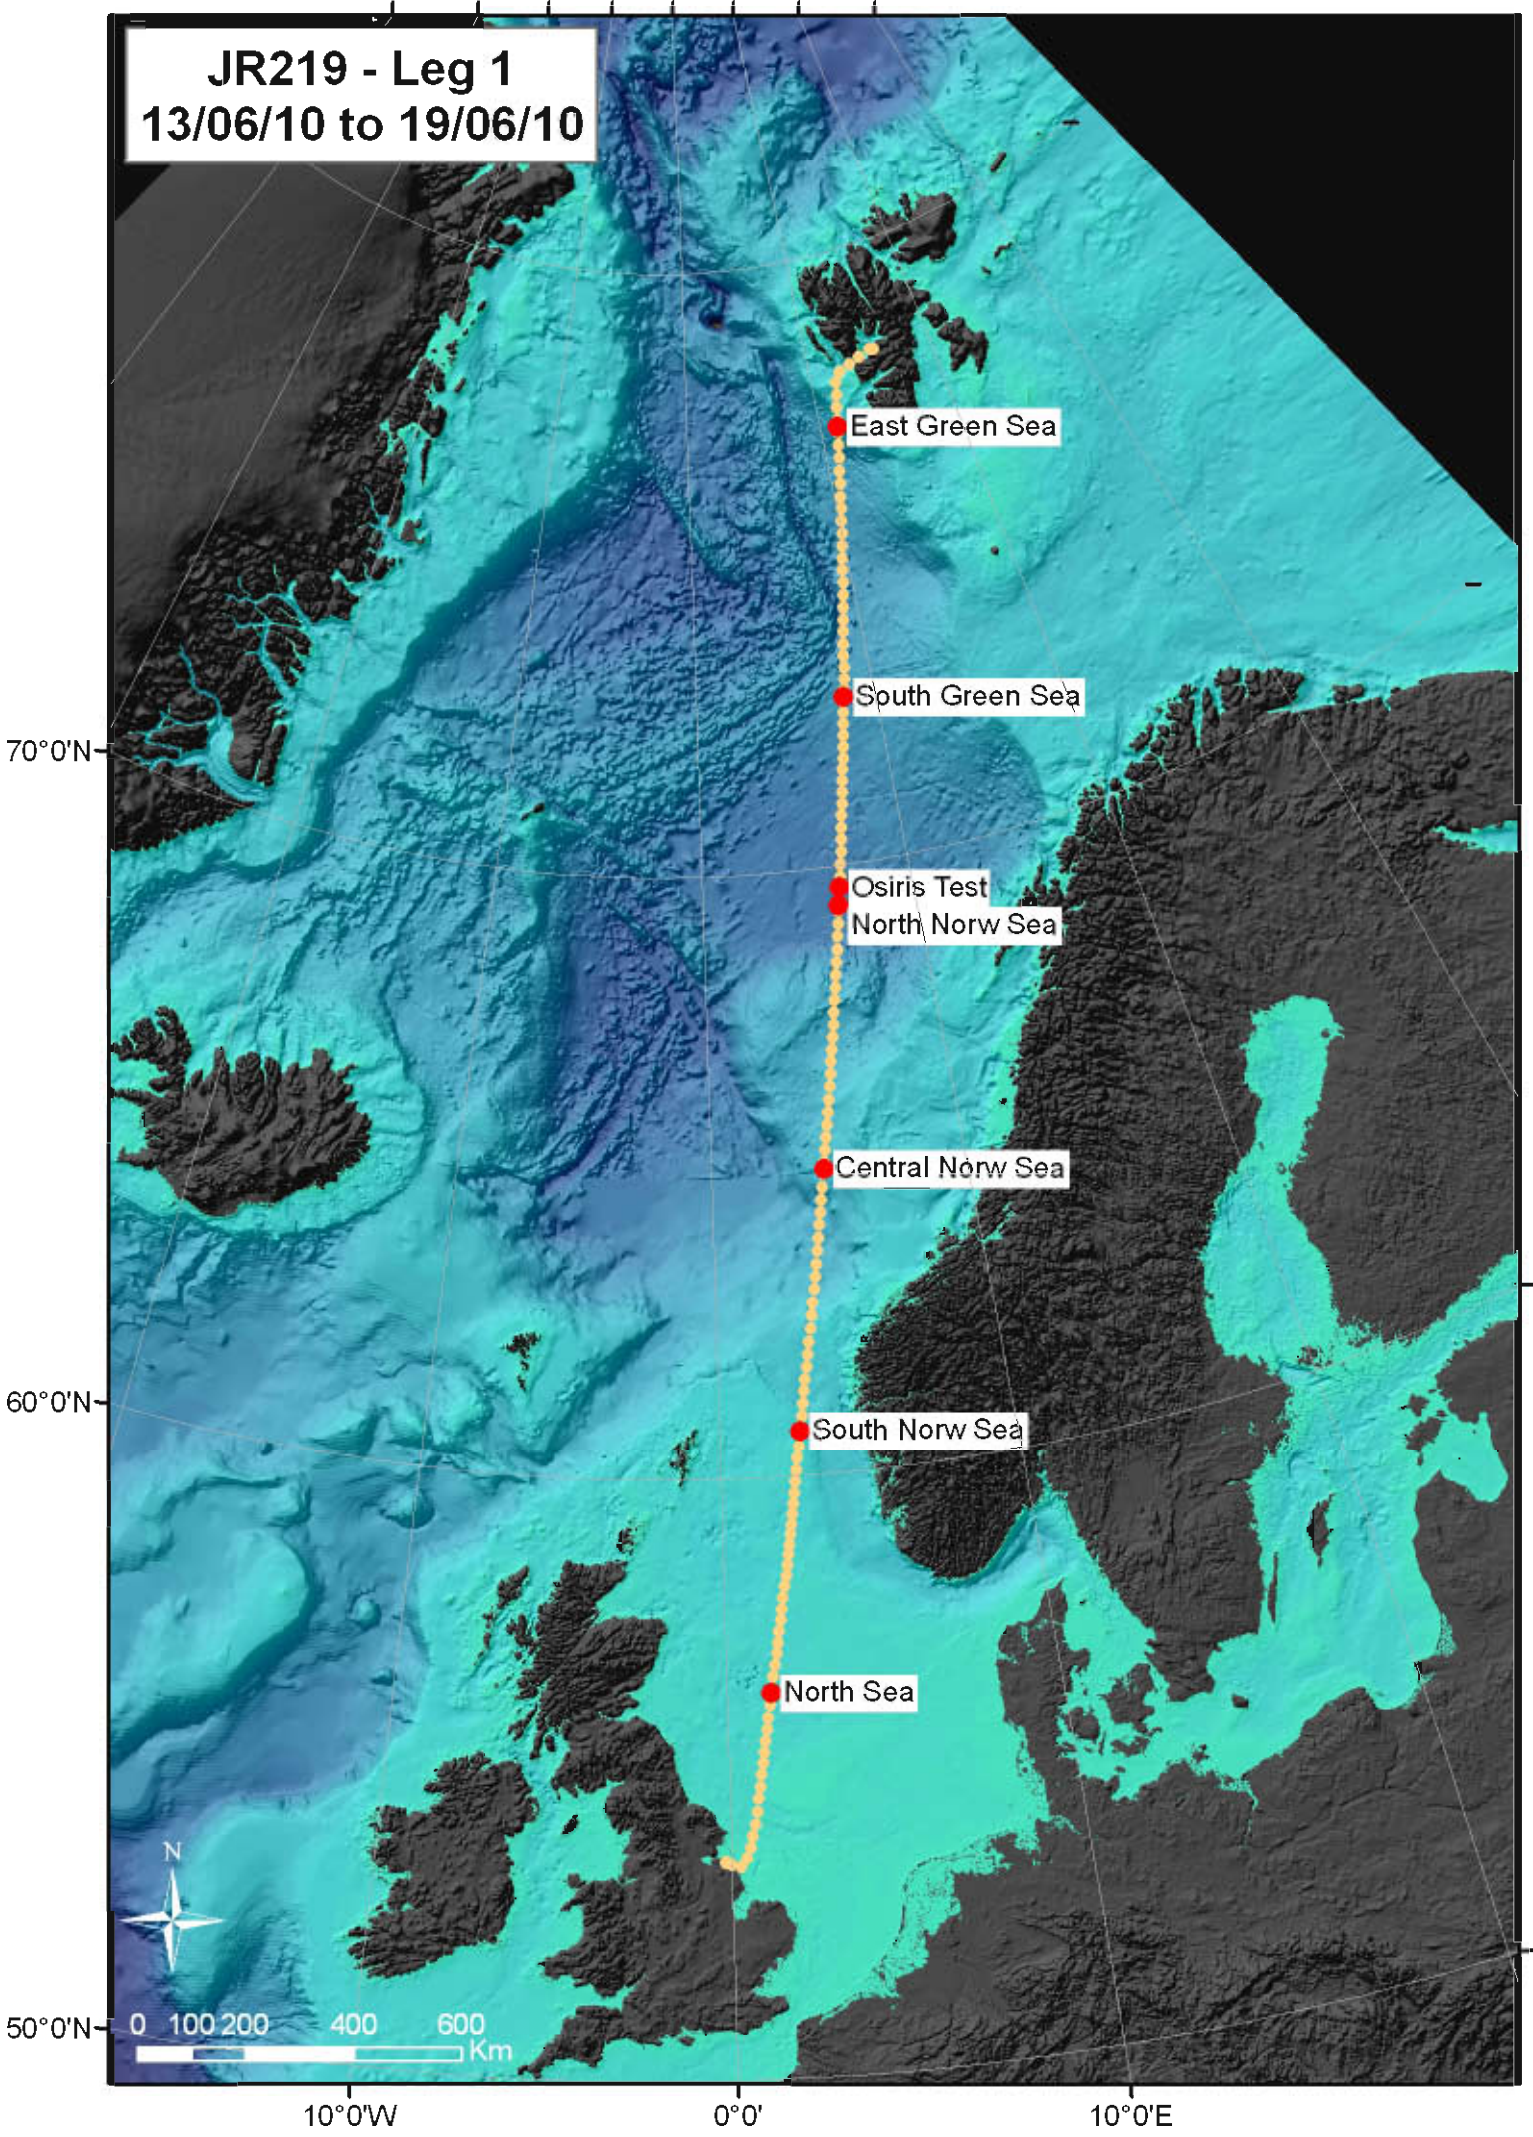

**JR219 - Leg 1**  
**13/06/10 to 19/06/10**

**JR219 - Leg 2**  
**20/06/10 to 04/07/10**

82°0'N  
80°0'N  
78°0'N  
76°0'N

0°0' 10°0'E

JR219 - Leg 3  
03/07/10 to 13/07/10

80°0'N  
78°0'N  
76°0'N

10°0'W 0°0' 10°0'E

Greenwich Meridian

Greenland Shelf

Greenland Shelf Edge

KF5

KF3.5

KF3

KF4

KF1

0 50 100 200 300 Km

**JR219 - Leg 4**  
**13/07/10 to 21/07/10**

82°0'N

80°0'N

78°0'N

5°0'E

10°0'E

15°0'E