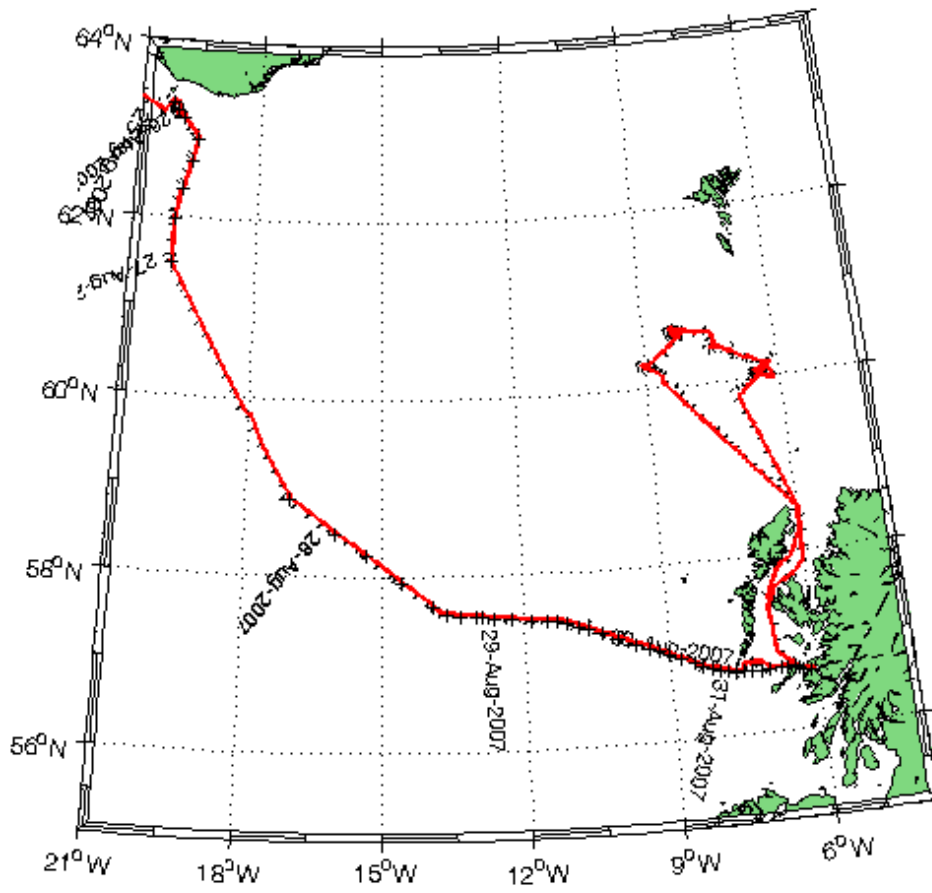

D321b Cruise track

08-Sep-2007 12:38:26