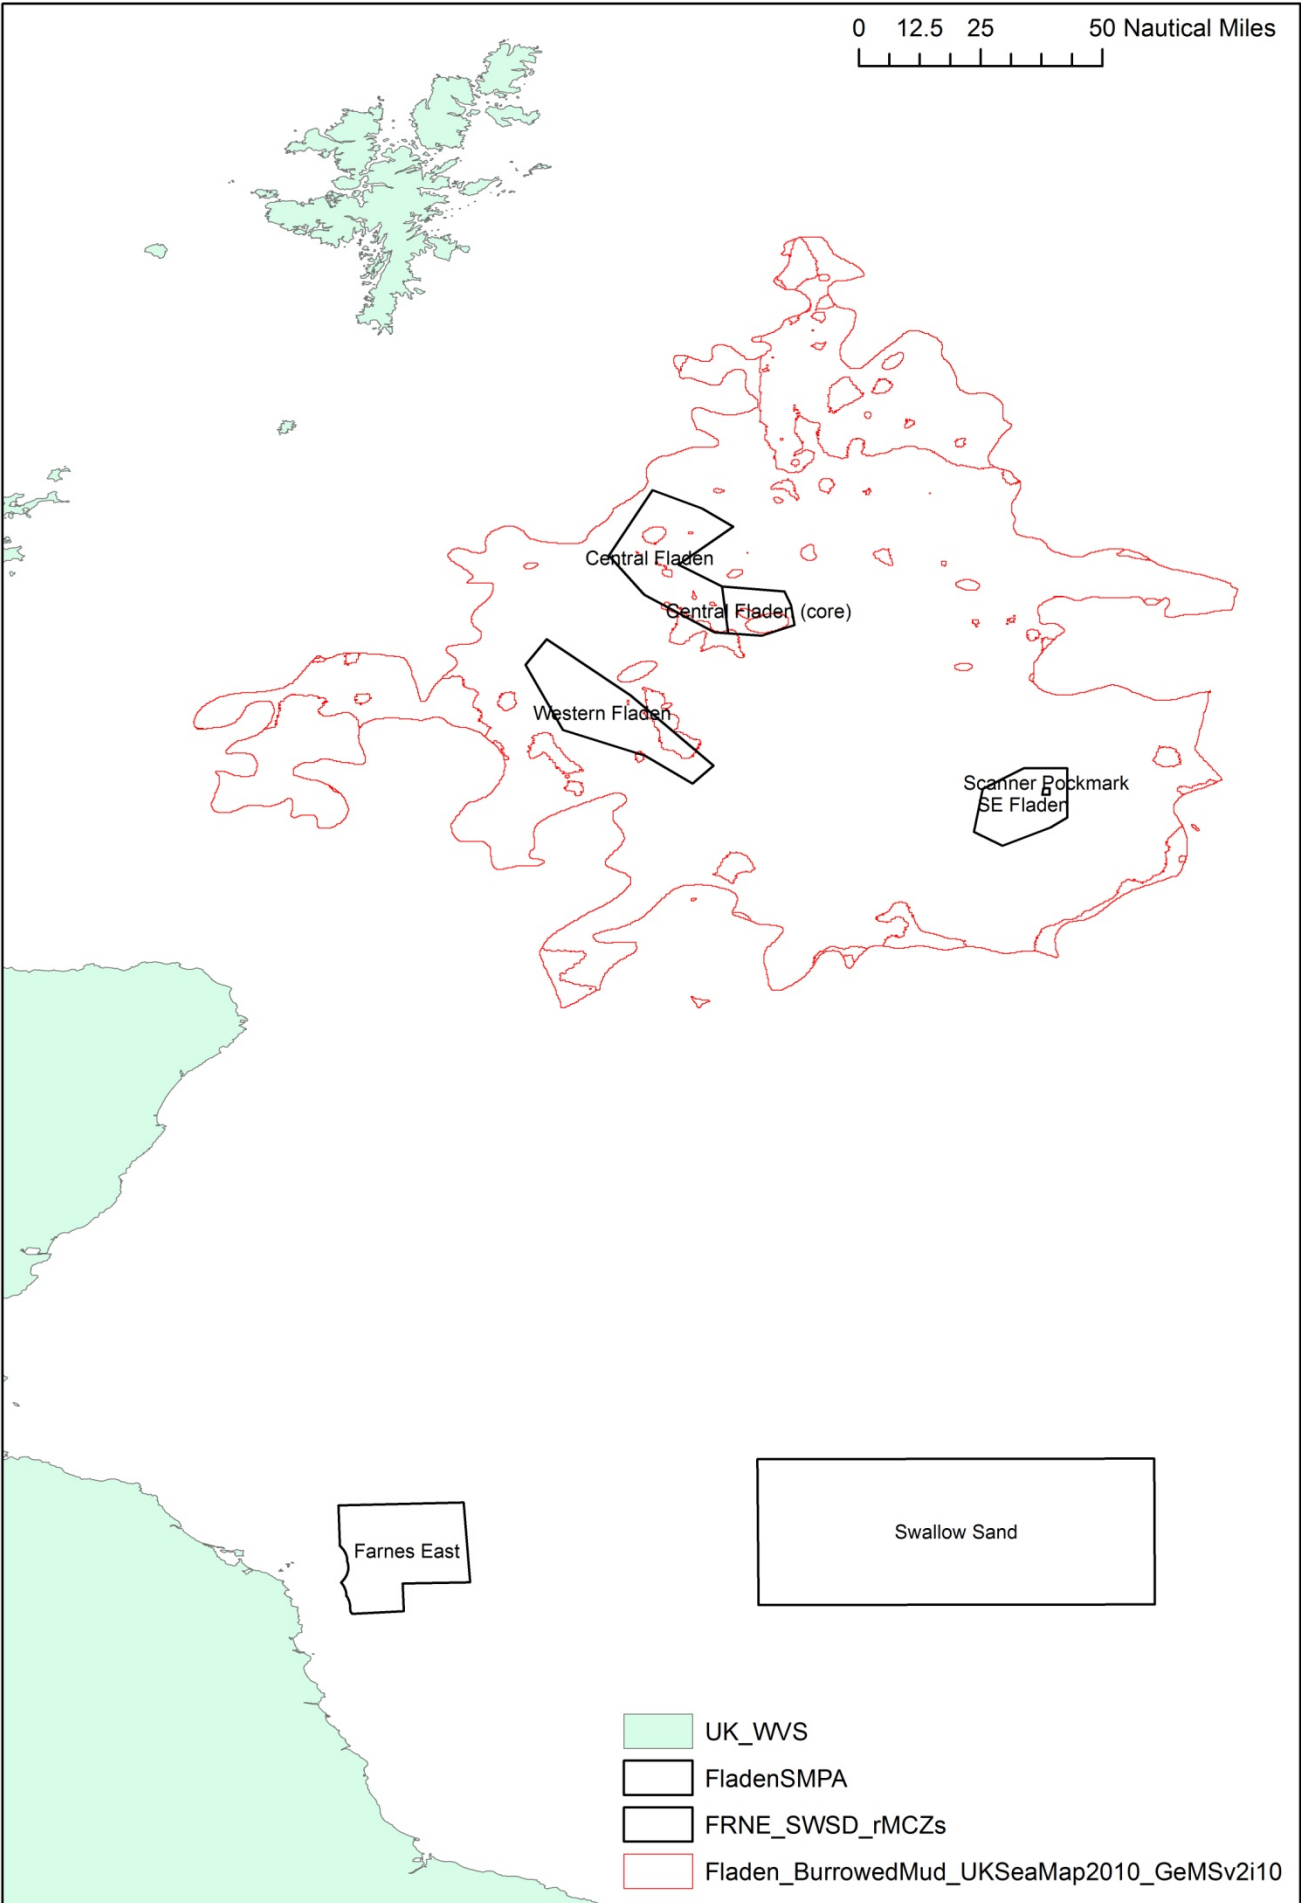

0 12.5 25 50 Nautical Miles

- UK_WWS
- FladenSMPA
- FRNE_SWSD_rMCZs
- Fladen_BurrowedMud_UKSeaMap2010_GeMSv2i10