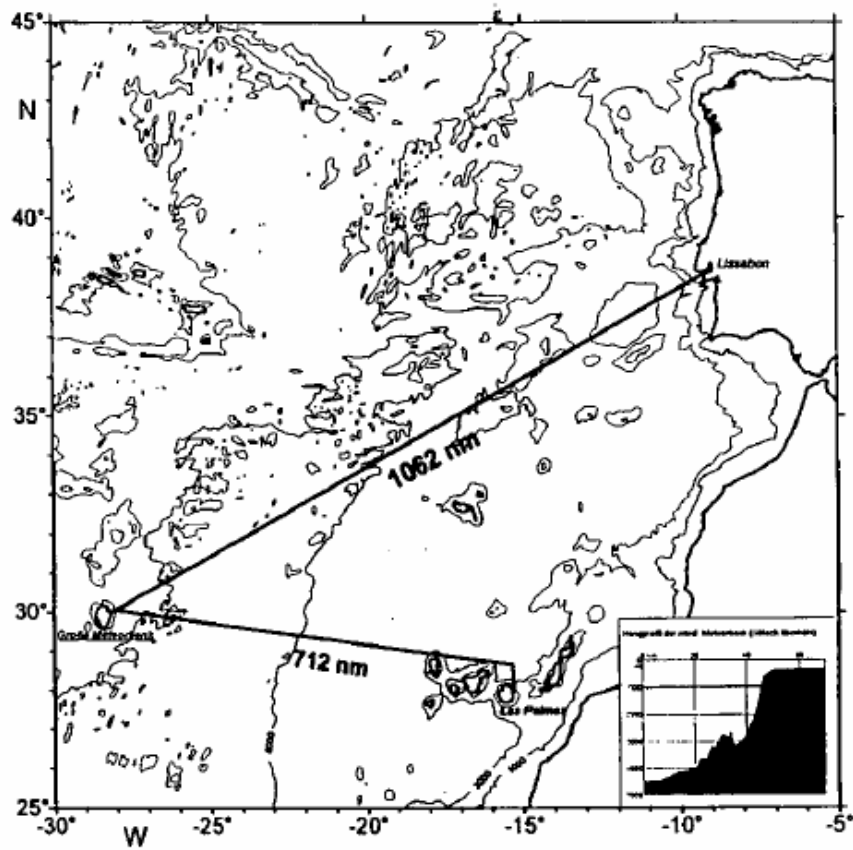

M42/1 - M42/2 - M42/3 - M42/4
 Las Palmas - Lissabon - Lissabon - Las Palmas - Viana do Castelo

Abb. 1: Fahrtroute und Arbeitsgebiete der METEOR Expedition Nr. 42
 Fig. 1: Cruise track and working areas of METEOR expedition No. 42

Abb. 2: Fahrtroute und Arbeitsgebiete von Fahrtabschnitt M42/1: Las Palmas - Lissabon
 Fig. 2: Cruise track and working areas of Leg M42/1: Las Palmas - Lisbon

Abb. 3: Fahrtroute und Arbeitsgebiete von Fahrtabschnitt M42/2: Lissabon - Lissabon
 Fig. 3: Cruise track and working areas of Leg M42/2: Lisbon - Lisbon

Abb. 5: Fahrtroute und Arbeitsgebiete von Fahrtabschnitt M42/3: Lissabon - Las Palmas
 Fig. 5: Cruise track and working areas of Leg M42/3: Lisbon - Las Palmas

Abb. 6: Fahrtroute und Arbeitsgebiete von M42/4: Las Palmas - Viana do Castelo
 Fig. 6: Cruise track and working areas of Leg M42/4: Las Palmas - Viana do Castelo