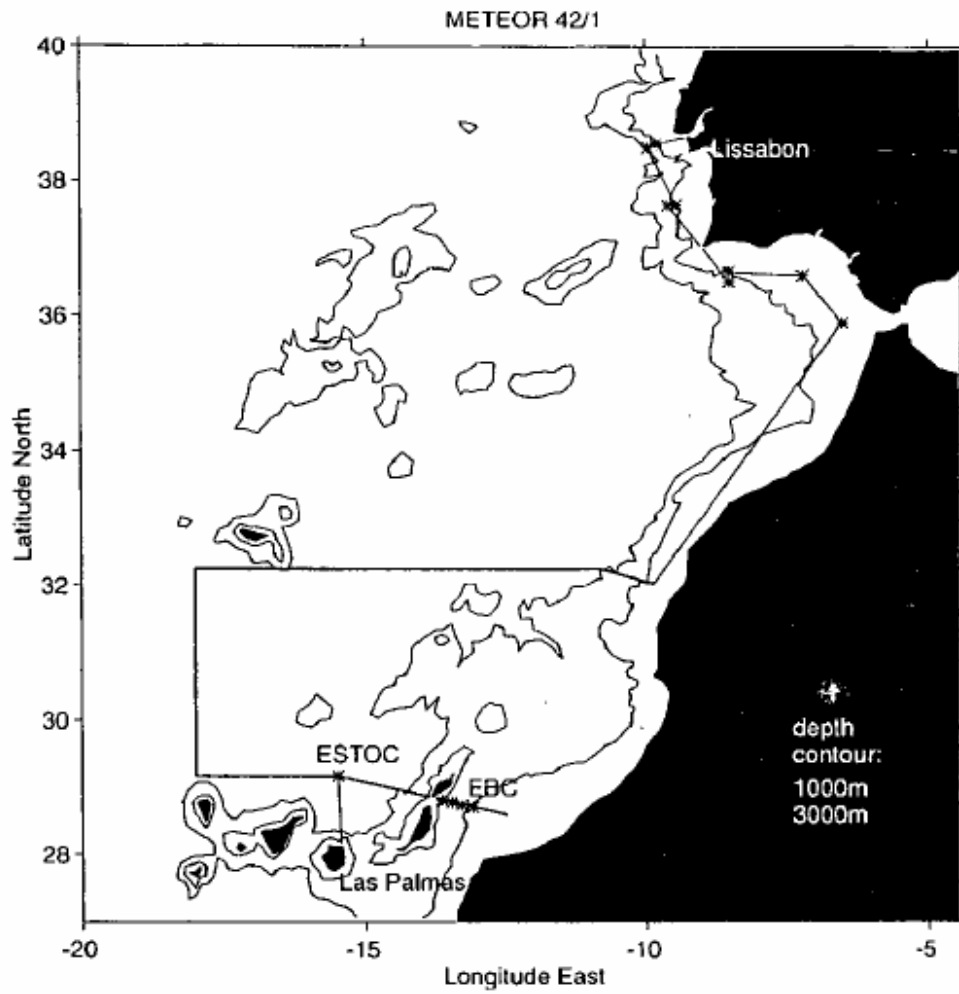

M42/1 - M42/2 - M42/3 - M42/4
 Las Palmas - Lissabon - Lissabon - Las Palmas - Viana do Castelo

Abb. 1: Fahrtroute und Arbeitsgebiete der METEOR Expedition Nr. 42
 Fig. 1: Cruise track and working areas of METEOR expedition No. 42

Abb. 2: Fahrtroute und Arbeitsgebiete von Fahrtabschnitt M42/1: Las Palmas - Lissabon
 Fig. 2: Cruise track and working areas of Leg M42/1: Las Palmas - Lisbon

Abb. 3: Fahrtroute und Arbeitsgebiete von Fahrtabschnitt M42/2: Lissabon - Lissabon
 Fig. 3: Cruise track and working areas of Leg M42/2: Lisbon - Lisbon

Abb. 5: Fahrtroute und Arbeitsgebiete von Fahrtabschnitt M42/3: Lissabon - Las Palmas
 Fig. 5: Cruise track and working areas of Leg M42/3: Lisbon - Las Palmas

Abb. 6: Fahrtroute und Arbeitsgebiete von M42/4: Las Palmas - Viana do Castelo
 Fig. 6: Cruise track and working areas of Leg M42/4: Las Palmas - Viana do Castelo