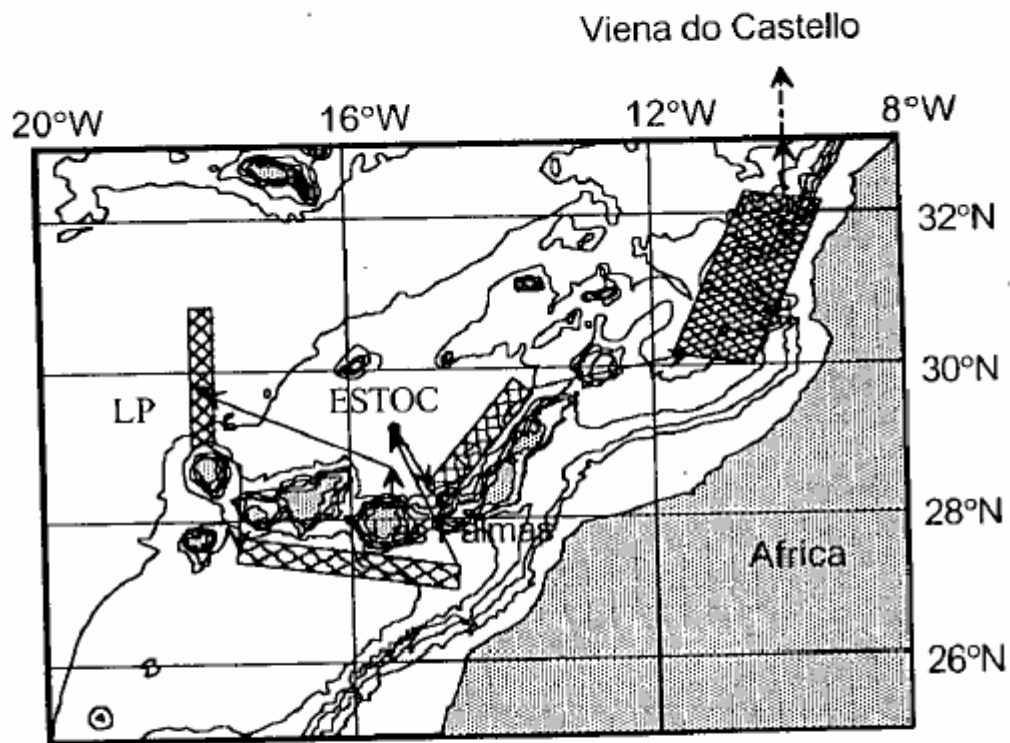

M42/1 - M42/2 - M42/3 - M42/4
 Las Palmas - Lissabon - Lissabon - Las Palmas - Viana do Castelo

Abb. 1: Fahrtroute und Arbeitsgebiete der METEOR Expedition Nr. 42
 Fig. 1: Cruise track and working areas of METEOR expedition No. 42

Abb. 2: Fahrtroute und Arbeitsgebiete von Fahrtabschnitt M42/1: Las Palmas - Lissabon
 Fig. 2: Cruise track and working areas of Leg M42/1: Las Palmas - Lisbon

Abb. 3: Fahrtroute und Arbeitsgebiete von Fahrtabschnitt M42/2: Lissabon - Lissabon
 Fig. 3: Cruise track and working areas of Leg M42/2: Lisbon - Lisbon

Abb. 5: Fahrtroute und Arbeitsgebiete von Fahrtabschnitt M42/3: Lissabon - Las Palmas
 Fig. 5: Cruise track and working areas of Leg M42/3: Lisbon - Las Palmas

Abb. 6: Fahrtroute und Arbeitsgebiete von M42/4: Las Palmas - Viana do Castelo
 Fig. 6: Cruise track and working areas of Leg M42/4: Las Palmas - Viana do Castelo